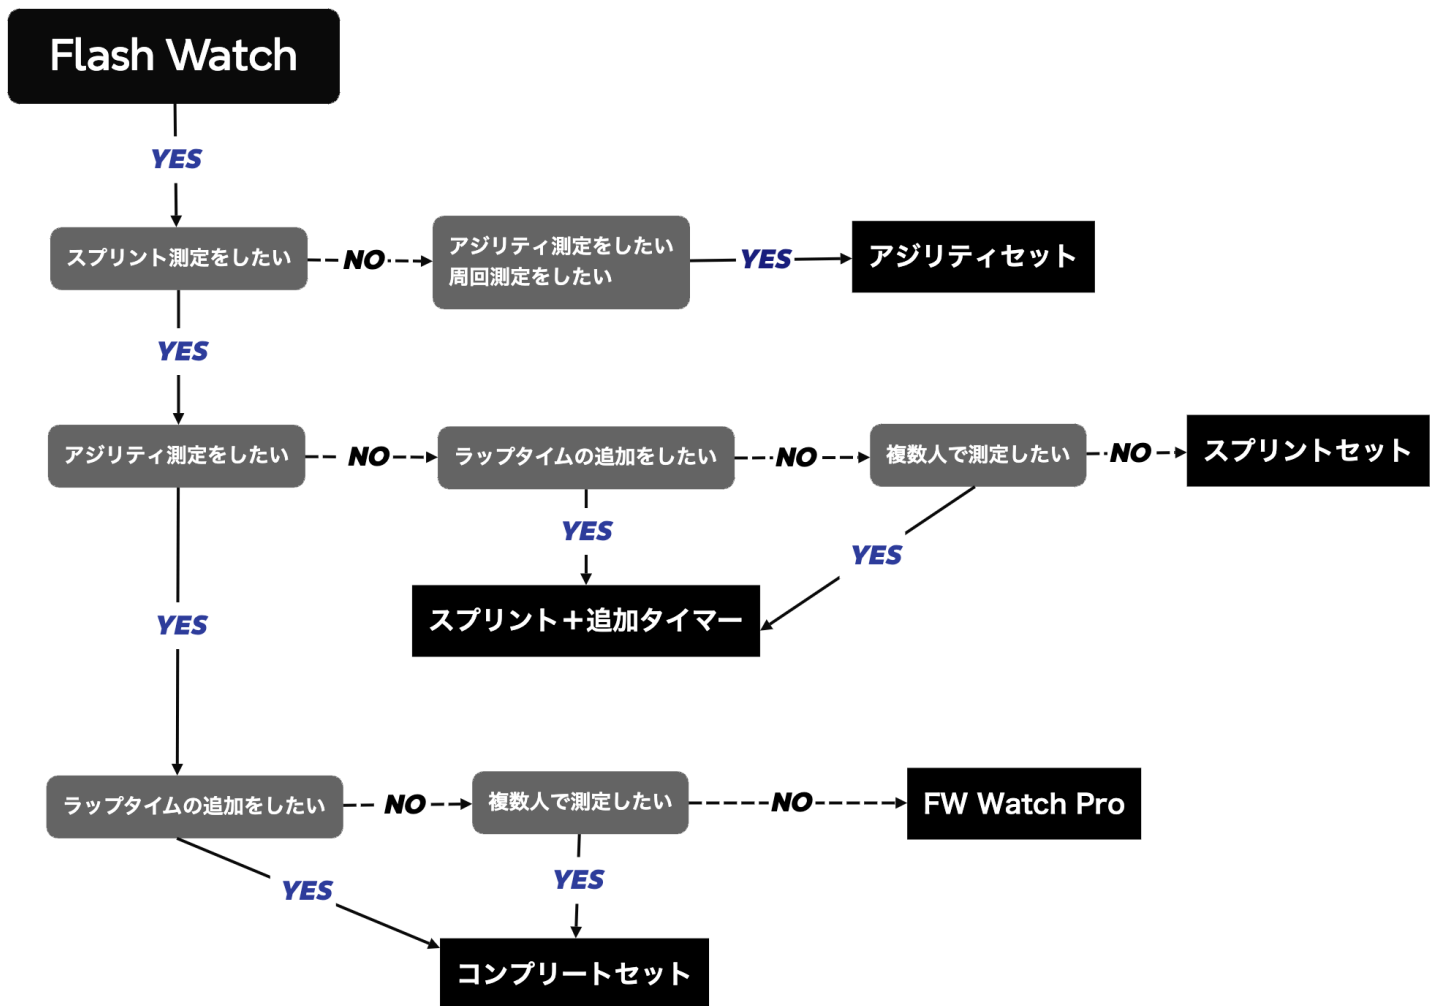

計測	精度	距離	電力供給	記録
通過 / 遮断 / 雷管 タイマー始動	0.001秒まで 計測	最大200mまで ※環境による	乾電池 モバイルバッテリー	最大50件まで タイムを記録
周回計測	オプション			
モータースポーツ等 周回数の設定も可能	計測位置の 追加可能			

※Flash Watch PROにスプリントタイマーがついた

大変お得なセットになります

結局、どれを買えばいい？

どの製品を購入すればいいのかわからない場合は、
次のチャートでお選びください。