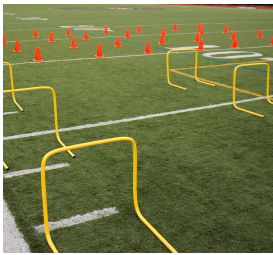

02 アジリティ計測

使用用途

球技系競技では、直線のスプリントだけではなく細かい切替しや極めて短いスプリントが重要になってきます。本製品は様々なアジリティ（俊敏性）テストに対応しています。またセンサーが1つだけなので、誤差は0.001秒以下まで正確に計測することができます。

プロアジリティテスト

NFLコンバインやサッカー、バスケ、バレーなど数多くの競技で採用されているベーシックなテストです。通過時にタイマーが起動するパターンと遮断されたレーザーを解放したときにタイマーが起動する2パターンの計測方法があります。いずれもスイッチなどの切り替えを必要とせず、計測することが可能です。タイマー起動後に、任意の時間のセンサーをオフにすることができるので、タイマー始動直後に手や足が触れて誤作動を起こす心配もありません。もちろん周回数の設定も可能です。