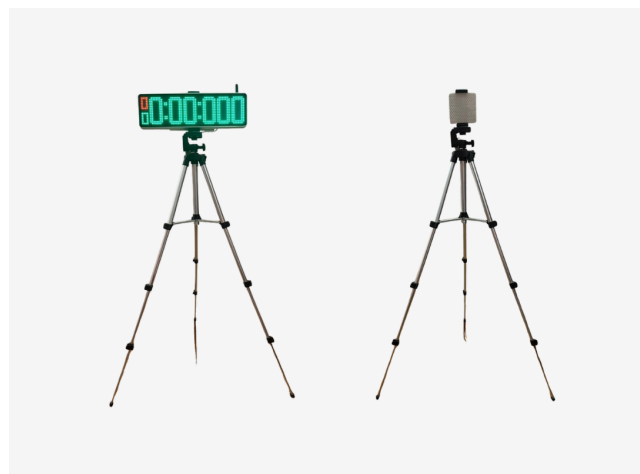

02 アジリティ計測

数多くのスポーツ団体からの要望で誕生しました。

アジリティトレーニングは素早く変化するプレー状況に即座に対応できる反応速度を向上させ、急な方向転換や素早い動きの変化をスムーズに行える能力を高めます。

そのため、正確なタイム計測は必要不可欠です。

FlashWatch アジリティセット

¥84,900 (税込)

■製品内容

ディスプレイセンサー×1	バッテリーケース×1
三脚×2	バッテリー用コード×1
三脚用アタッチメント×2	専用収納ケース×1
反射板×1	

計測 通過 / 遮断 タイマー始動	精度 0.001秒まで 計測	電力供給 乾電池 モバイルバッテリー	記録 最大50件まで タイムを記録	周回計測 モータースポーツ等 周回数の設定も可能

※アジリティモードでは記録の誤差がありません

※商品の仕様は改良のため予告なく変更になる場合があります